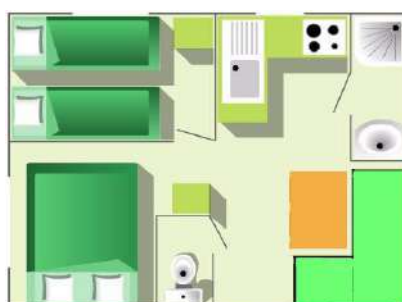

MOBIL HOME 4 PLACES ROLLER 5,40 X 3,95 M

DISPOSITION INTERIEURE

SUPERFICIE DE L'HEBERGEMENT : 21,33M2

ANCIENNETE DE L'HEBERGEMENT : + 12 ANS

DESCRIPTIF

- 1 CHAMBRE DE 4,17M2 AVEC 1 LIT EN 140 ET 1 PENDERIE
- 1 CHAMBRE DE 4,27M2 AVEC 2 LITS JUMEAUX EN 70 ET 1 PENDERIE
- 1 SEJOUR DE 8,99M2 AVEC
 - 1 COIN REPAS TABLE ET BANQUETTES
 - 1 BLOC CUISINE FRIGO, EVIER, TABLE DE CUISSON ET RANGEMENT, MICRO ONDES
- 1 SALLE D'EAU DE 1.33M2 AVEC DOUCHE ,LAVABO ET 1 WC SEPRE DE 0,73M2
- A L'EXTERIEUR 1 SALON DE JARDIN
- 1 TABLE AVEC 4 CHAISES

LES DRAPS ET COUVERTURES NE SONT PAS FOURNIS

SURFACE AREA OF THE ACCOMMODATION: 21,33M2

LENGTH OF STAY: + 12 YEARS

DESCRIPTION

- 1 ROOM OF 4,17M2 WITH 1 BED OF 140 AND 1 WARDROBE
- 1 ROOM OF 4,27M2 WITH 2 TWIN BEDS IN 70 AND 1 WARDROBE
- 1 STAY OF 8,99M2 WITH
 - 1 DINING AREA WITH TABLE AND BENCHES
 - 1 KITCHEN UNIT WITH FRIDGE, SINK, HOB AND STORAGE SPACE, MICROWAVE OVEN
 - 1 BATHROOM OF 1.33M2 WITH SHOWER, WASHBASIN AND 1 SEPARATE TOILET OF 0.73M2.
- OUTSIDE 1 SET OF GARDEN FURNITURE
- 1 TABLE WITH 4 CHAIRS